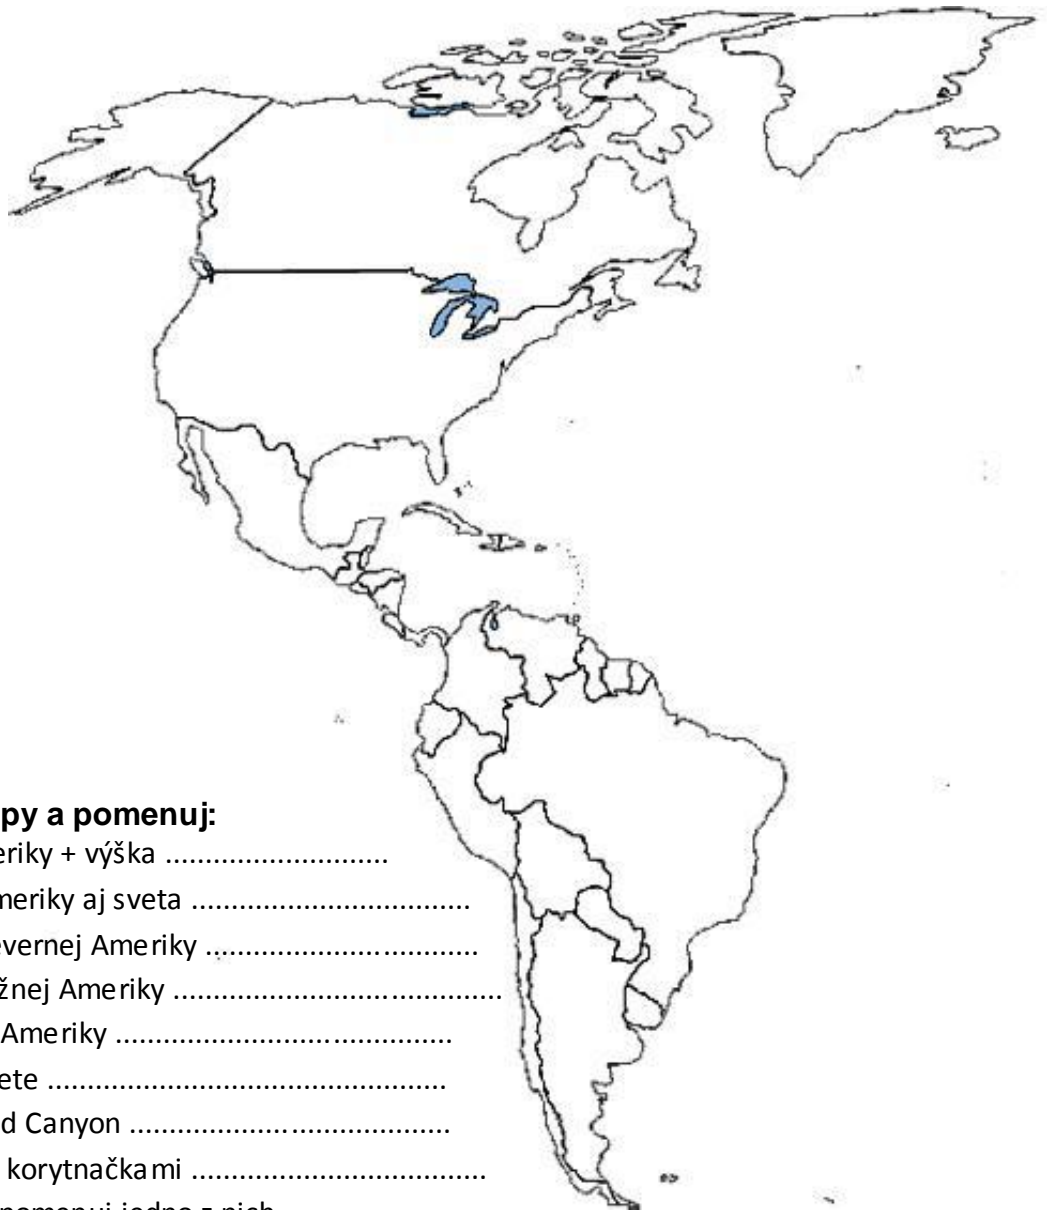

This is .....  
.....

This is .....  
.....  
He discovered America.

This is .....  
.....

This is .....  
.....

This is .....  
.....  
It was offered by the French in 1886 to celebrate America's independence.

### 3) Nájdi chybu v texte :

- a) Prvί Európania, ktorý prekonalí Atlantický oceán v 10.a 11.storočí boli Vikingovia
- b) Veľký kaňon na rieke Mississippi je najväčší na svete
- c) Amerika je bohatá na nerastné suroviny

### 4) Zaznač do mapy a pomenuj:

- a) Najvyšší vrch celej Ameriky + výška .....
- b) Najväčší ostrov celej Ameriky aj sveta .....
- c) Najvodnatejšiu riekou Severnej Ameriky .....
- d) Najvodnatejšiu riekou Južnej Ameriky .....
- e) Najväčšie jazero Južnej Ameriky .....
- f) Najvyšší vodopád na svete .....
- g) Rieku, na ktorej je Grand Canyon .....
- h) Ostrovy známe veľkými korytnačkami .....
- i) Oblasť Veľkých jazier + pomenuj jedno z nich .....
- j) Najdlhšie pohorie sveta .....
- k) Najstudenší oceán .....

	<b>ÁNO</b>	<b>NIE</b>
Hlavným mestom Kanady je Montreal.	H	G
Na západnom pobreží Kanady leží Vancouver.	R	M
Po francúzsky sa v Kanade hovorí najmä v provincii Québec.	E	A
Najväčšie mesto Kanady je Toronto.	T	N
Väčšina elektriny v Kanade sa vyrába v tepelných elektrárňach.	U	Z
Najväčší národný park Kanady je Wood Buffalo.	K	D
Kanada je rozlohou najväčší štát sveta.	E	Y